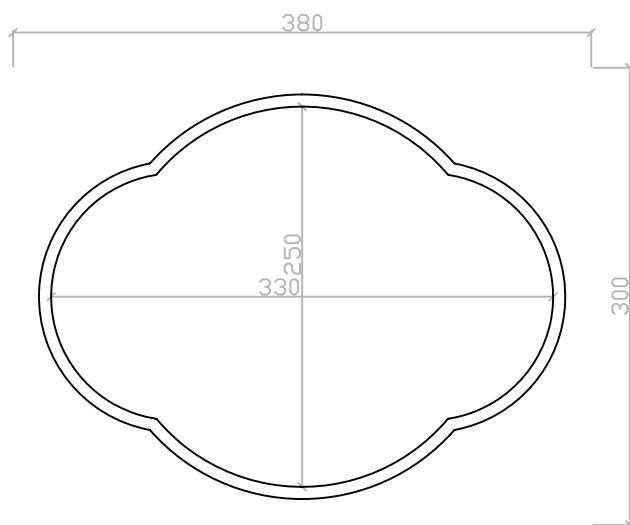

MODELO: A-1

- MINIPISCINA
- SPA

ESCALA 1:50

SOLERA DE HORMIGÓN DE 10 CM.
DE ESPESOR DESNIVEL 1%

MEDIDAS EXTERIORES PARA
EFECTUAR LA EXCAVACIÓN