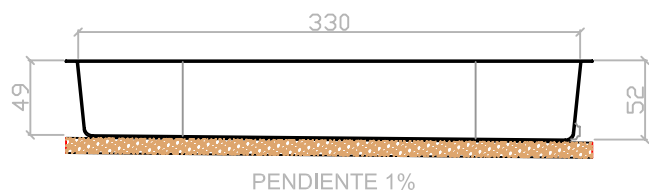

MODELO: A-1

- MINIPISCINA
- SPA

ESCALA 1:50

SOLERA DE HORMIGÓN DE 10 CM.
DE ESPESOR DESNIVEL 1%

MEDIDAS EXTERIORES PARA
EFECTUAR LA EXCAVACIÓN